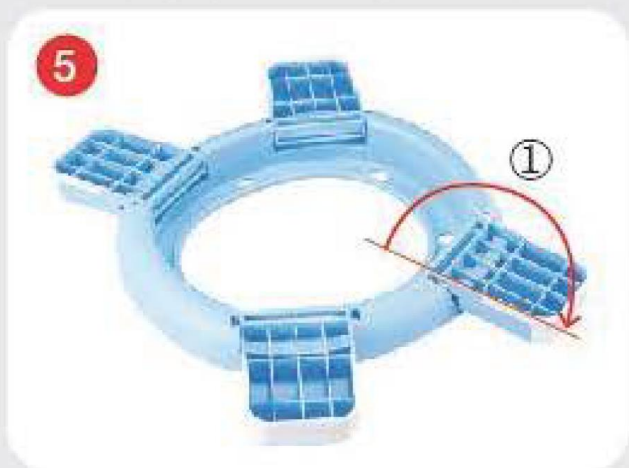

3

3. Scoateți toaleta pliabilă.

4

4. Ridicați ①, întoarceți-le la 90 de grade pe verticală ② sau pliați ③.

5

5. Întoarceți produsul și montați vasul oliței.

6

6. Apăsați capacul pe bază și finalizați montarea.

## Modul 2: Utilizarea pe vasul de toaletă

1. Scoateți produsul din ambalaj și detașați vasul oliței.

2. Ridicați pe verticală ①, rotiți la 90 de grade spre interior ② sau pliați ③.

3. Scoateți toaleta pliabilă.

4. Ridicați ①.

5. Rotiți piciorul la 180 de grade și pliați-l ①.

6. Întoarceți-l, apăsați capacul pe bază și puneți-l pe toaletă după finalizarea instalării.