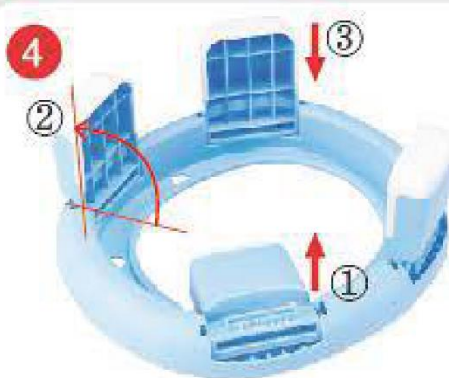

3

3. Scoateți toaleta pliabilă.

4

4. Ridicați ①, întoarceți-le la 90 de grade pe verticală ② sau pliați ③.

5

5. Întoarceți produsul și montați vasul oliței.

6

6. Apăsați capacul pe bază și finalizați montarea.

## Modul 2: Utilizarea pe vasul de toaletă

1. Scoateți produsul din ambalaj și detașați vasul oliței.

2. Ridicați pe verticală ①, rotiți la 90 de grade spre interior ② sau pliați ③.

3. Scoateți toaleta pliabilă.