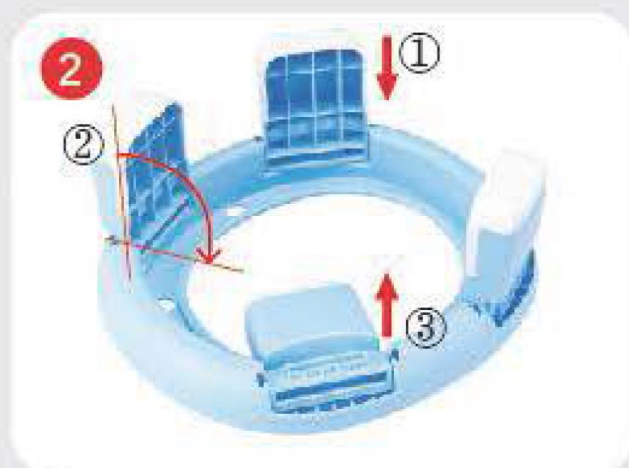

3

3. Scoateți toaleta pliabilă.

4

4. Ridicați ①, întoarceți-le la 90 de grade pe verticală ② sau pliați ③.

5

5. Întoarceți produsul și montați vasul oliței.

6

6. Apăsați capacul pe bază și finalizați montarea.

**Măsuri de precauție:**

1. A se monta numai de către adulți!
2. După instalare, verificați dacă produsul este montat în condiții de siguranță.
3. Produsul trebuie utilizat numai sub supravegherea adulților.

## Modul 2: Utilizarea pe vasul de toaletă

1. Scoateți produsul din ambalaj și detașați vasul oliței.

2. Ridicați pe verticală ①, rotiți la 90 de grade spre interior ② sau pliați ③.

3. Scoateți toaleta pliabilă.