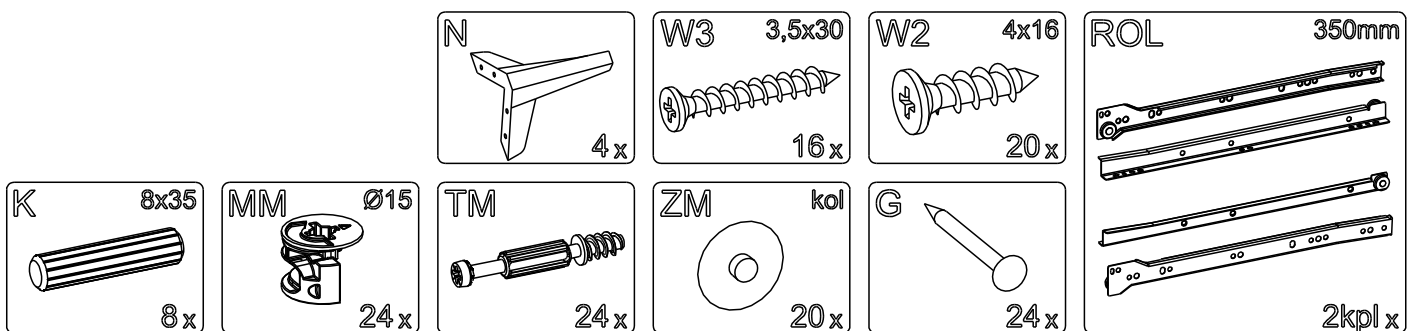

Assembling instruction / Montageanleitung / Notice de montage /
Montaje de instrucción / Instrukcja montażu / Сборка инструкция /
Montáž instrukce / Montáž inštrukcie / Szerelési utasítás /
Сглобяване инструкция / Kurulum Talimatları / Montagem de instrução /
Sestavljanje navodila / Montage instructie / Склапање инструкции /
Asamblarea de instrucțiuni / Sastavljanje upute / Montering instruktion /
Istruzioni di montaggio / Збірка інструкція / Montāžas instrukcija /
Montavimo instrukcija / Paigaldusjuhend / Kokoamisohjeisiin