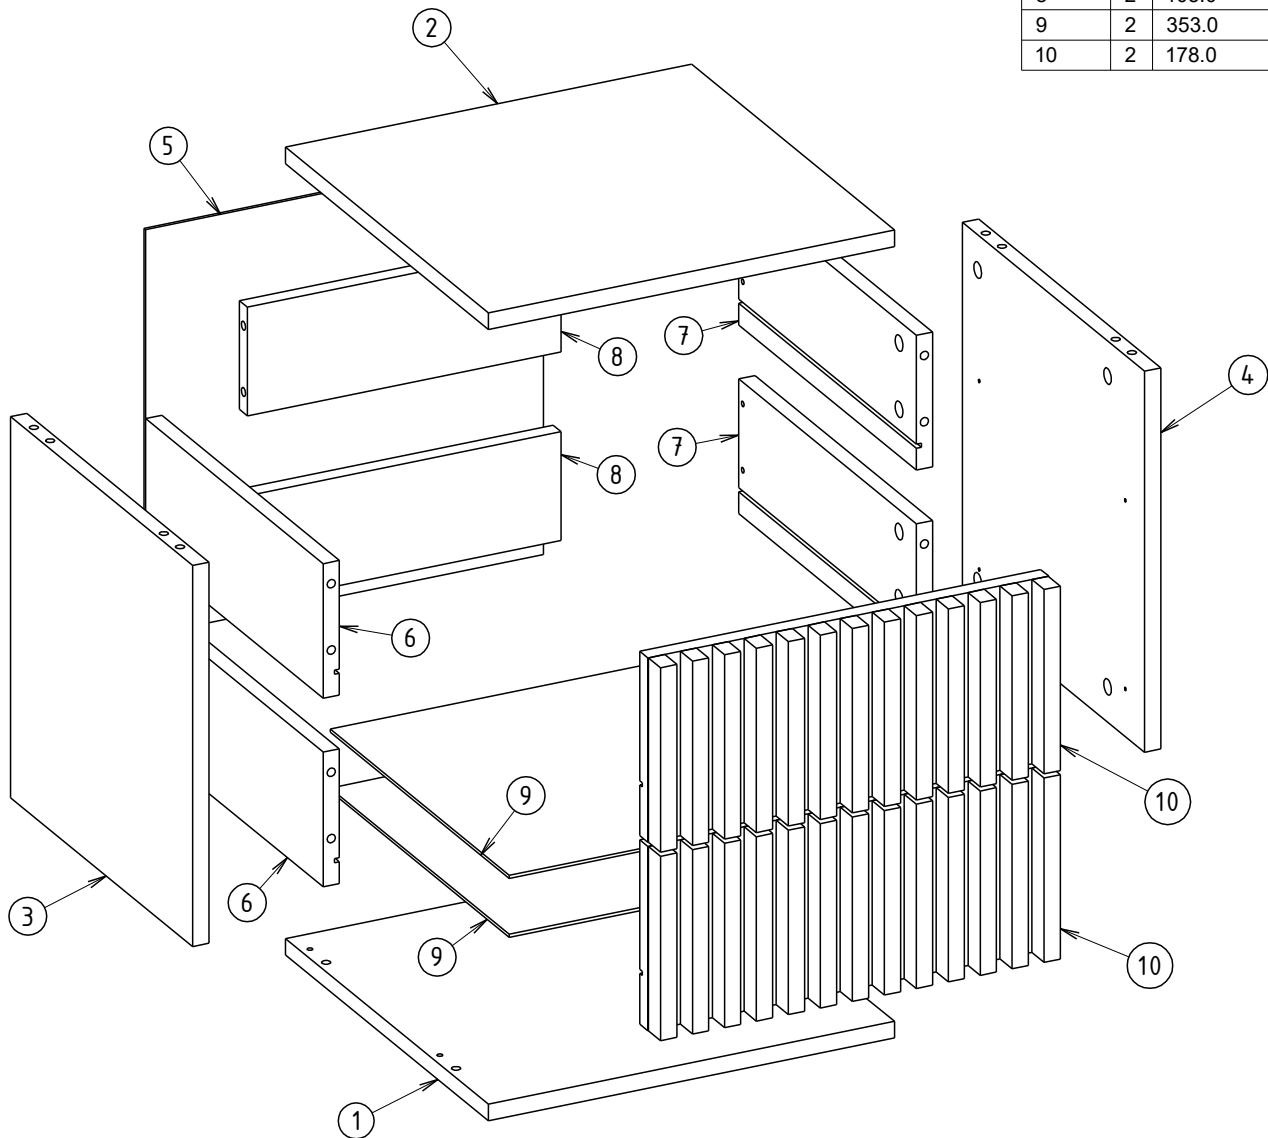

ENTSIAN stolik 40

ELTAP Spółka z ograniczoną odpowiedzialnością Sp.k.
Mroczeń 203, 63-604 Baranów
www.eltap.com

Indeks	il.	Szer[mm]	Dł [mm]
1	1	400.0	400.0
2	1	400.0	400.0
3	1	359.0	368.0
4	1	359.0	368.0
5	1	392.0	392.0
6	2	130.0	350.0
7	2	130.0	350.0
8	2	105.0	309.0
9	2	353.0	321.0
10	2	178.0	395.0